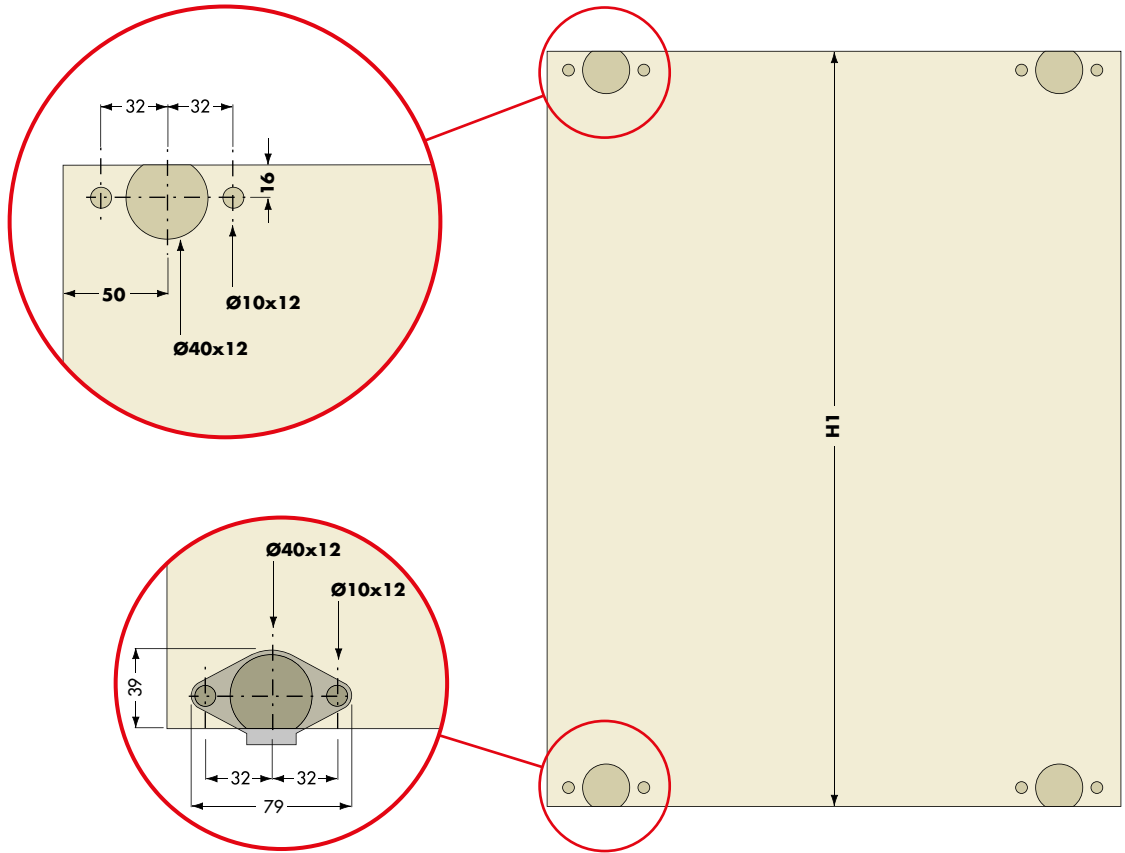

20 kg

±1,5 mm

2 mm

Sistema scorrevole per ante in luce o a ridosso

System for front or inside sliding doors

PS03

PS03 | Lista componenti - Parts list

PS03E001A

Binario superiore - inferiore.
Finitura: Grigio metallizzato

Upper - lower rail.
Finish: Metalized grey

PS03KP9005

Confezione anta.
Finitura: Nero

Door kit.
Finish: Black

PS03KP8E01 Grigio metallizzato - Metalized grey
PS03KP9001 Nero - Black