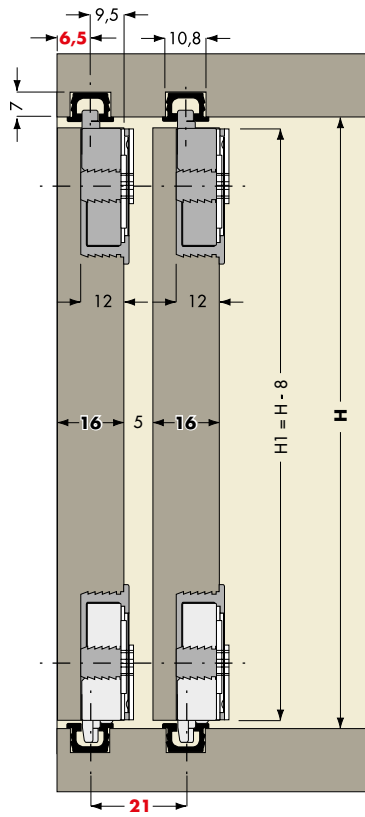

20 kg

±1,5 mm

2 mm

Sistema scorrevole per ante in luce o a ridosso

System for front or inside sliding doors

PS03

PS03 | Lista componenti - Parts list

PS03E001A

Binario superiore - inferiore.
Finitura: Grigio metallizzato

Upper - lower rail.
Finish: Metalized grey

PS03KP9005

Confezione anta.
Finitura: Nero

Door kit.
Finish: Black

PS03KP8E01 Grigio metallizzato - Metalized grey
PS03KP9001 Nero - Black