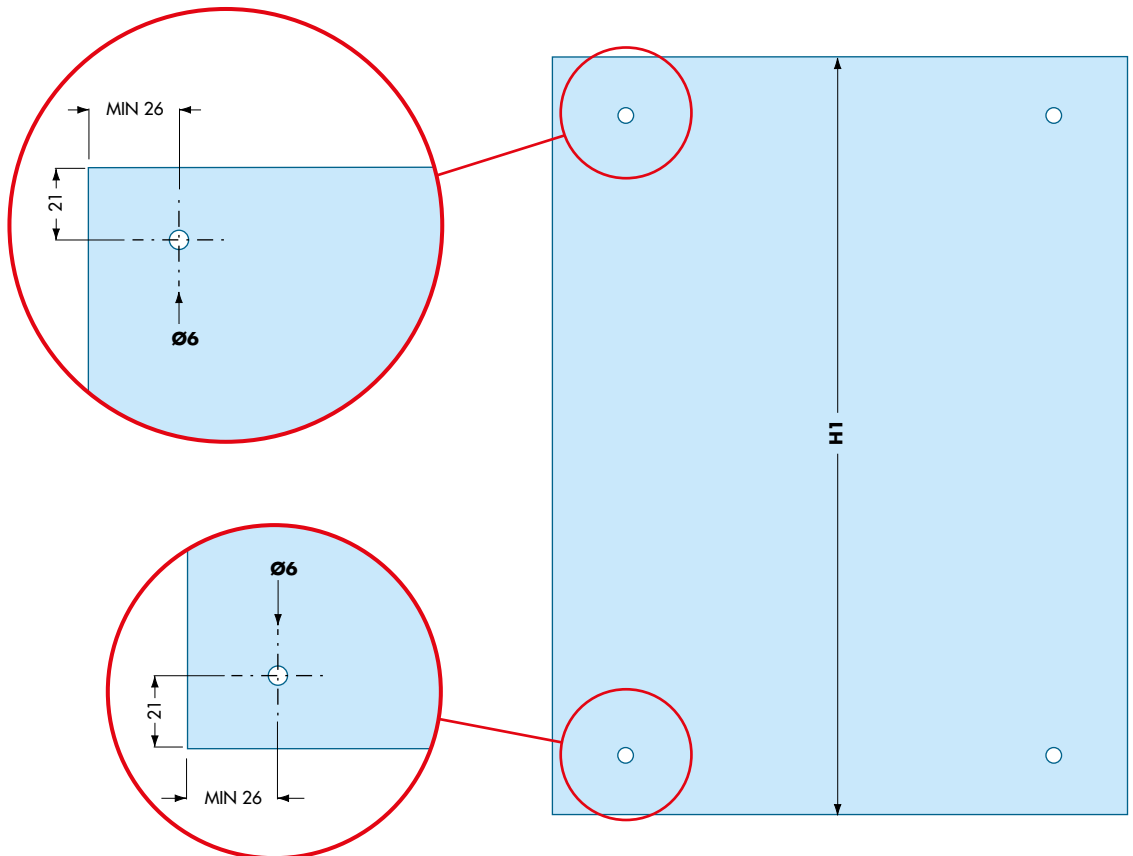

20 kg

±1,5 mm

2 mm

Sistema scorrevole per ante in luce o a ridosso

System for front or inside sliding doors

PS03

PS03 | Lista componenti - Parts list

PS03E001A

Binario superiore - inferiore.
Finitura: Grigio metallizzato

Upper - lower rail.
Finish: Metalized grey

PS03KP9005

Confezione anta.
Finitura: Nero

Door kit.
Finish: Black

PS03KP8E01 Grigio metallizzato - Metalized grey
PS03KP9001 Nero - Black