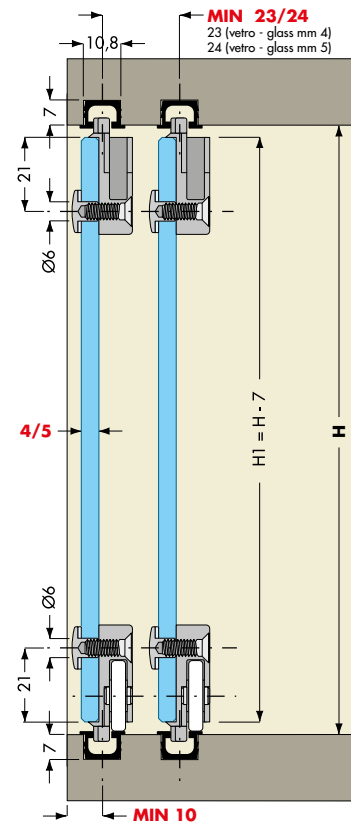

20 kg

±1,5 mm

2 mm

Sistema scorrevole per ante in luce o a ridosso

System for front or inside sliding doors

PS03

PS03 | Lista componenti - Parts list

PS03E001A

Binario superiore - inferiore.
Finitura: Grigio metallizzato

Upper - lower rail.
Finish: Metalized grey

PS03KP9005

Confezione anta.
Finitura: Nero

Door kit.
Finish: Black

PS03KP8E01 Grigio metallizzato - Metalized grey
PS03KP9001 Nero - Black

Confezione anta.

Door kit.

PS03FE8B02 Grigio - Grey
PS03FE9002 Nero - Black

Fermo.

Lock.