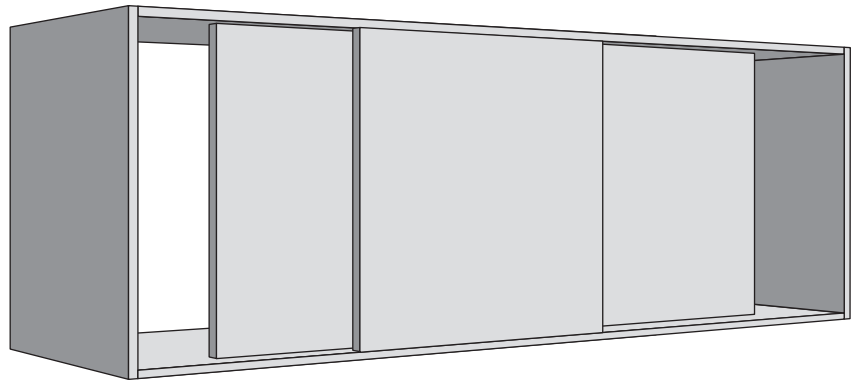

# PS03

MADE IN ITALY

**Sistema scorrevole per ante in luce o a ridosso**  
System for front or inside sliding doors

**Istruzioni di montaggio**  
Assembly instructions