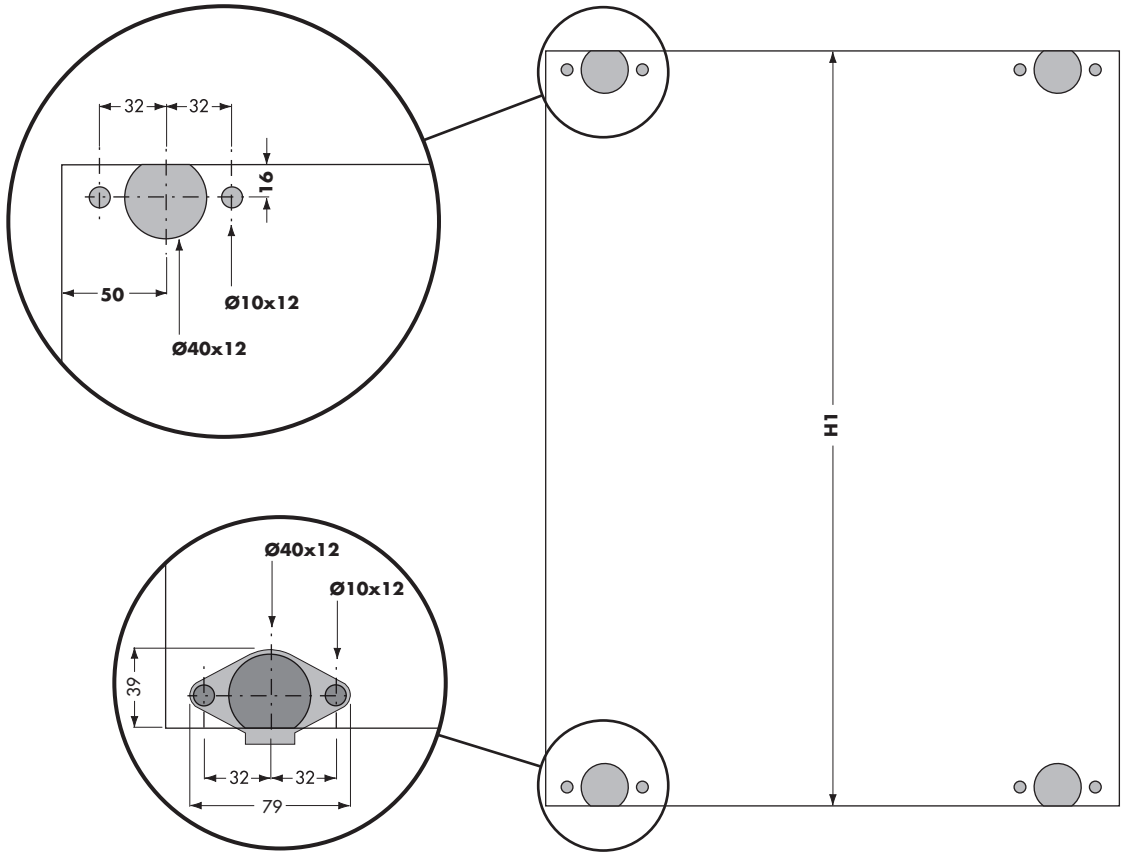

# PS03

MADE IN ITALY

**Sistema scorrevole per ante in luce o a ridosso**  
System for front or inside sliding doors

**Istruzioni di montaggio**  
Assembly instructions

# Istruzioni di montaggio

Assembly instructions

1

2

3

4

10