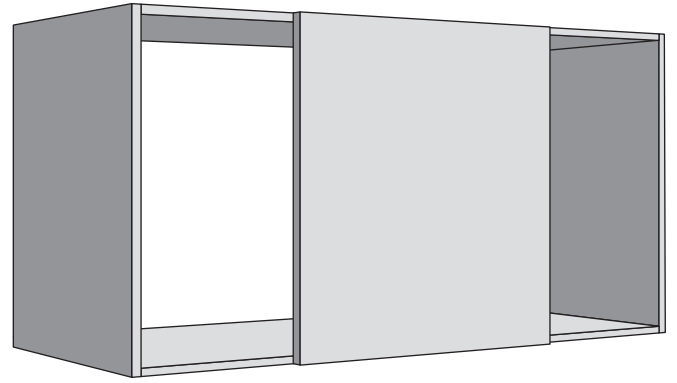

# PS03

MADE IN ITALY

**Sistema scorrevole per ante in luce o a ridosso**  
System for front or inside sliding doors

**Istruzioni di montaggio**  
Assembly instructions