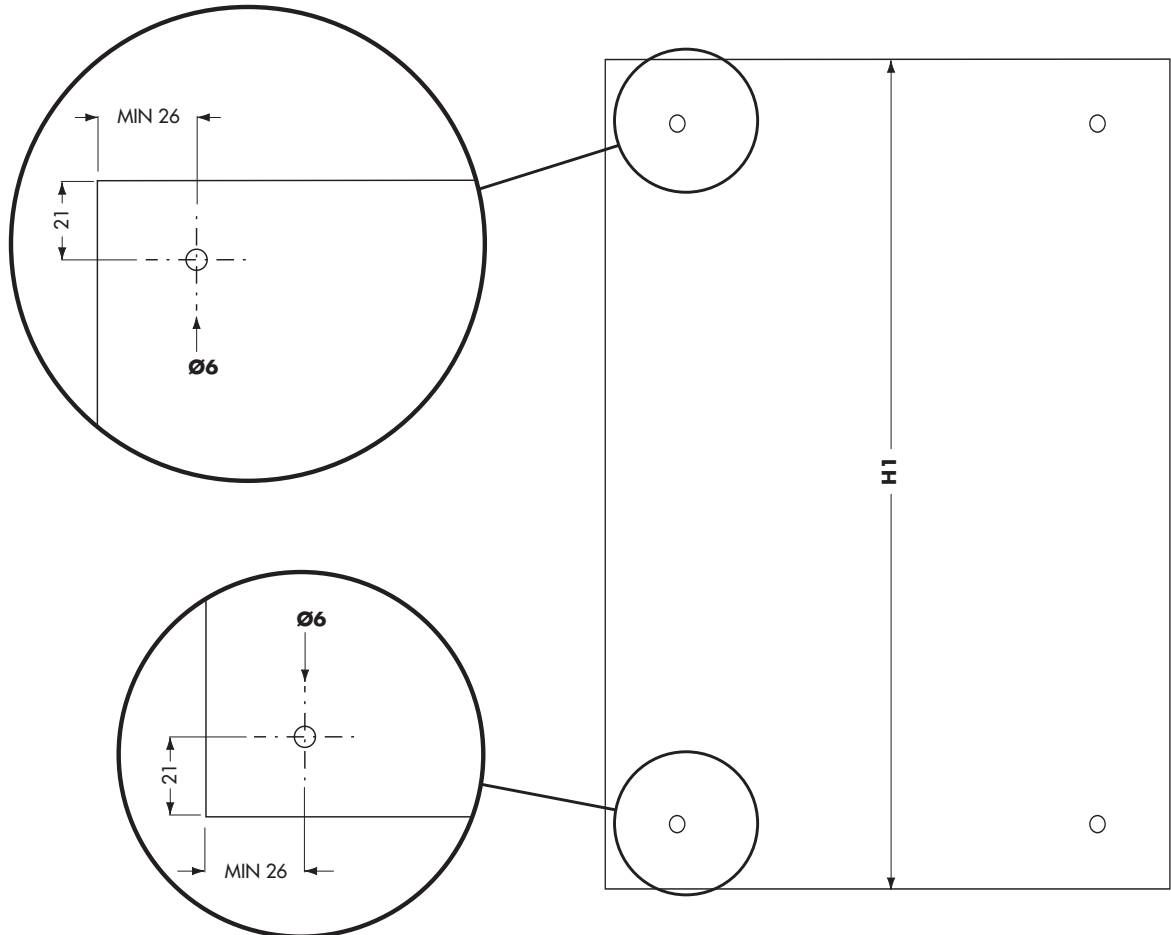

Lavorazioni richieste per le ante

Working requests for the doors