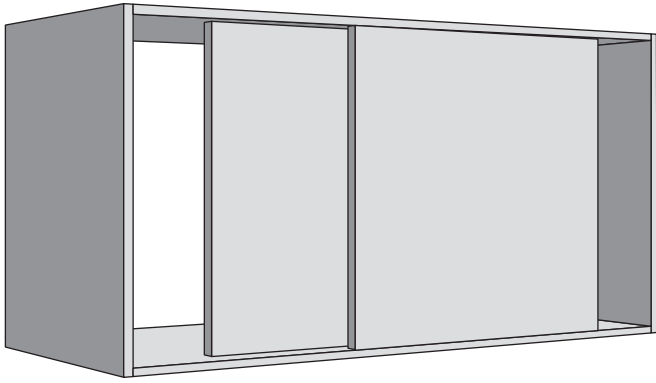

# PS03

MADE IN ITALY

**Sistema scorrevole per ante in luce o a ridosso**  
System for front or inside sliding doors

**Istruzioni di montaggio**  
Assembly instructions