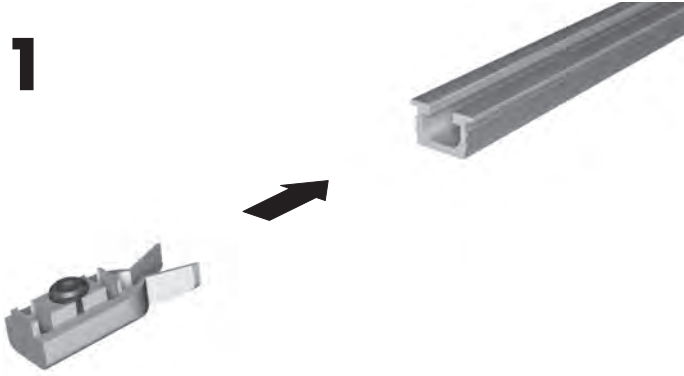

Istruzioni di montaggio

Assembly instructions

1